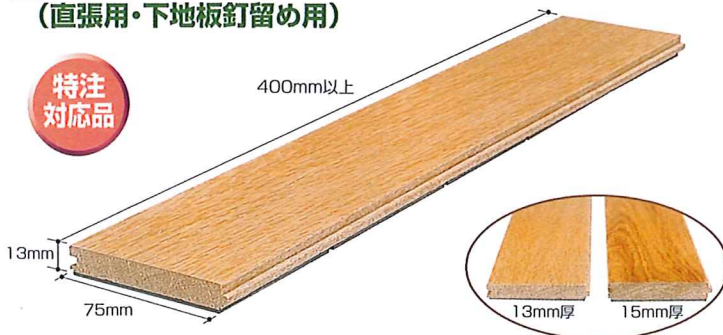

■フローリベルテ 13ミリ (直張用・下地板釘留め用)

※写真は直張用です。
合板面釘打用も可能です。