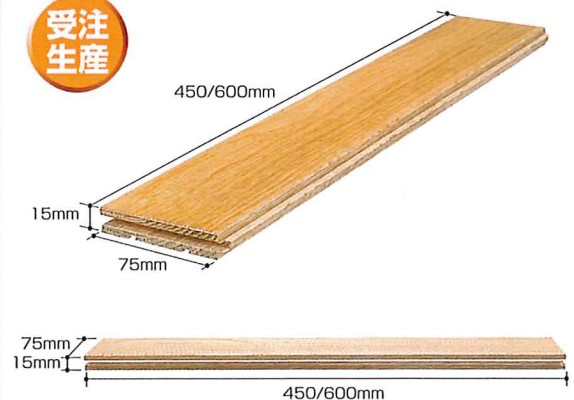

■フローリベルテ ヘリンボーン(三方メザネ直張用・下地板釘留め用)

■お問い合わせ先

〒018-3301 秋田県北秋田市綴子字田中下モ31
TEL.0186-62-0390(代) FAX.0186-62-0392

●製品規格は予告なく変更される場合があります。御了承下さい。

E-mail info@fujishima-1.com

U R L http://www.fujishima-1.com