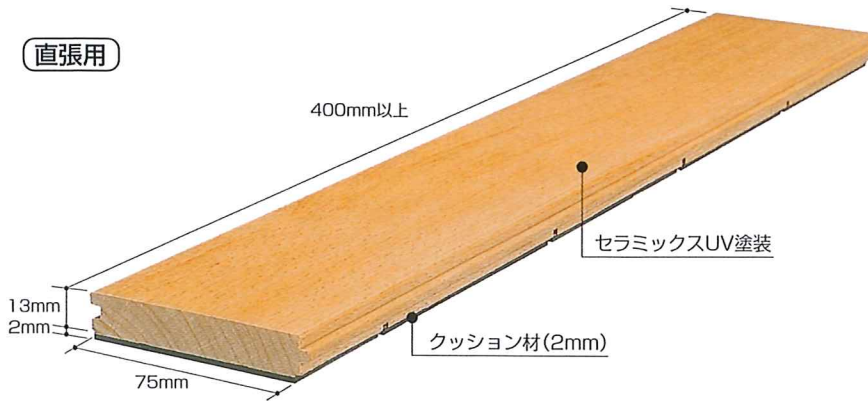

ポストブルー
#37

パールホワイト
#38

シルバークレイ
#39

フローリベルテ仕様・価格

※直張用の施工には、必ず床材用エポキシ樹脂接着剤(二液型)を使用ください。
 ※根太組上に施工する際は、製品の下に必ず厚さ12mm以上の合板を捨張して下さい。根太に直接張り込みはできません。

直張用

■直張り

樹種	製品規格(厚×幅×長さ)	標準価格(円/m)税別
フナ	(13+2) 15×75×乱尺(400mm以上) ※長さ指定注文不可	15,000円
ナラ		15,000円
クリ		14,000円
カバ		13,500円
ヤマザクラ		16,800円
ケヤキ		14,800円