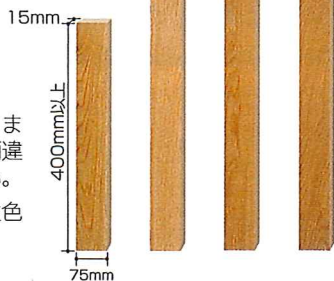

- ●天然木を使用しておりますので、多少の色・柄違いは、ご容赦ください。
- ●オーダーに応じて特注色にも対応致します。