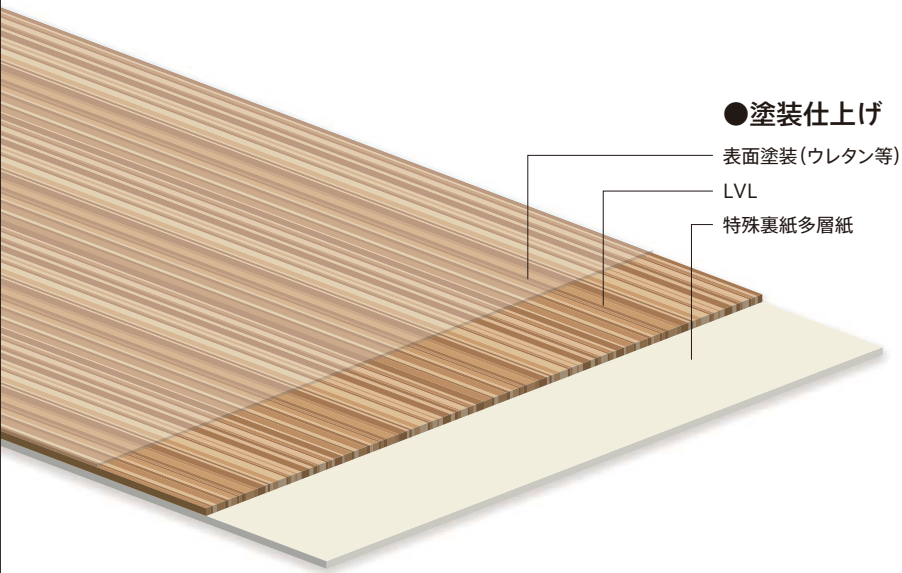

KEYLAM インテリア不燃シート
キーラムインテリア不燃シート

〈仕様〉

標準サイズ

仕様	幅	長さ	厚さ
塗装仕上げ	630mm又は910mm	2430mm又は2730mm	約0.28mm

※通常の在庫は、幅910mm・長さ2430mmです。

〈不燃材料認定〉

不燃材料認定:国土交通省大臣認定番号

NM-4383:鉄鋼及び金属板

NM-4384:アルミニウム合金板、アルミニウム合金押出型材

NM-4385:建設省告示第1400号のアルミニウムを除く不燃材料のうち、

既に化粧を施されたもの及び鉄鋼、金属板を除くもの

(例:繊維強化セメント板、ガラス、モルタル、石、厚さが12ミリメートル以上のせっこうボード)

製造元:株式会社ビッグウィル

〈製造工程〉

LVLを製造

つぎ板に加工

シート化

不燃シートの完成

LVL極薄不燃シート
KEYLAM
キーラムインテリア不燃シート

キーラムインテリア不燃シートは、 エンジニアードウッドであるLVLの 極薄内装用シートです。

LVLの積層面を画期的な新技術で
極薄化し、柔軟な施工が可能となりました。

〈 特長 〉

- 01 LVLの積層断面柄**
ご好評をいただいているキーラムインテリアのデザインに
新たなラインアップが加わりました。
- 02 折り曲げ可能**
その極薄さは造形性に優れ、曲面・凹凸面でも自在に
貼ることができます。出隅部分では木目と平行方向に限り、
折り曲げ可能です。
- 03 不燃材料認定を取得**
不燃材料の大臣認定を取得しています。
内装制限が適用される場所でも適用可能です。
- 04 地域材対応可能**
全国のスギ、カラマツ、ヒノキ等の地域材に対応可能です。